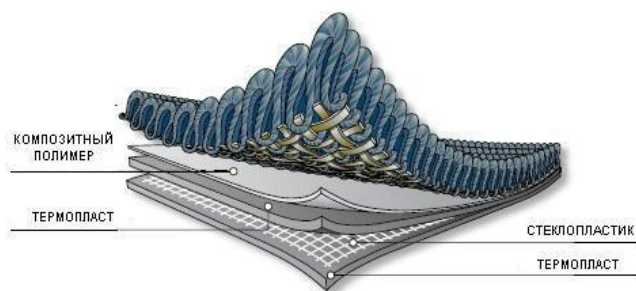

Court Cover™

Court Cover защитит Ваш спортивный паркет от повреждений во время неспортивных мероприятий таких как банкеты, семинары, собрания, танцы, концерты и так далее

ТЕХНИЧЕСКИЕ ХАРАКТЕРИСТИКИ

Название	Court Cover™
Производитель	Connor^(R) (США)
Назначение	Защита паркета
Производство	ISO9001:2000
Официальный поставщик	Спортсооружения^(R) ISO9001:2000
Система	Модульное 2м x 1м
Количество стежков	36,063см
Толщина ворса	2,9мм
Подложка	GlasVac® RE
Нить	Нейлон 6,6
Технология волокна	Грязе-отталкивающая технология
Связующий материал	Винил Премиум
Содержание переработанного материала	72-74%
Общий вес	10,89 кг/плитка
Статическое электричество	3 кВ при стандартном тесте
Основные цвета	Синий, серый и коричневый-мульти
Дополнительные цвета	Синий-мульти, зеленый-мульти, коричневый
Антибактериальность	Технология Intersept®
Качество воздуха в помещении	Green Label Plus Certified #GLP0820 (маркировка экологически чистого продукта)